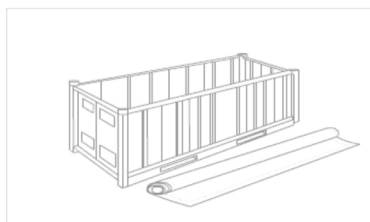

20' OPEN TOP	
Largo interior (mm)	5,890
Ancho interior (mm)	2,330
Alto interior (mm)	2,330
Ancho puerta (mm)	2,330
Alto puerta (mm)	2,250
Capacidad (m3)	31.50
Peso/Tara (kg)	2,140.00
Carga Máxima (mercancía/kg)	21,800.00